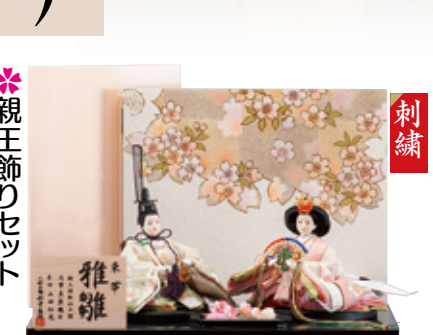

特選
親王飾り

親王飾りセット

特選
三段飾り

全店製造直販価格!

122P02
W65×D36×H39cm
店頭価格 **153,000円**

115P01
W44×D35×H32cm
店頭価格 **83,000円**

122P03
W65×D36×H36cm
店頭価格 **169,000円**

340K01
W150×D105×H105cm
店頭価格 **590,000円**